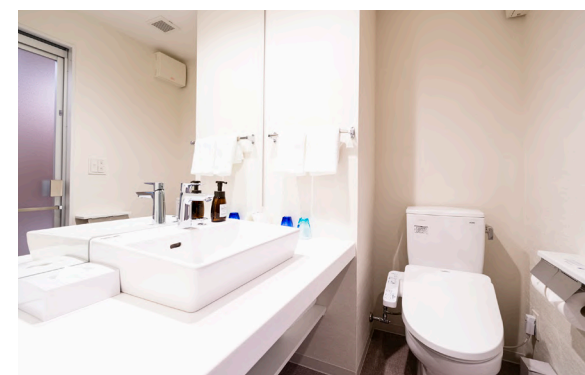

Facilities 施設情報

施設のご案内

5階建て	
喫煙室	2F
コインランドリー	各フロアに完備
レストラン	2F
自販機	2F、4F
駐車場	敷地内70台 第二駐車場130台
エレベーター	3基
館内トイレ	1F・2F
非常口	各フロア
ゲストランドリーサービス	有り
宅配便取次サービス	有り
パブリックプール	季節営業10:00～18:00 (営業期間未定、4月下旬～9月予定)
ホテルSHOP	営業時間 7:00～22:00

(イメージ)

お食事会場見取り図

Room 客室案内

様々な目的で訪れたこの場所に、「非日常のにおい」「リラックスできる快適性」
どちらの目的にも適応する空間をご提供します。

スタンダードツイン：最大定員3名

宮古島の宮古ブルーを感じさせる落ち着いた空間をお楽しみください。

スーペリアツイン：最大定員3名

22㎡の広々ツイン、バスルームも洗い場付きのゆったり空間で快適にお寛ぎ頂けます。

デラックスファミリールーム：最大定員6名

最大6名様までご宿泊可能なテラス付き客室からは屋外プールへ直行可能なリゾート感満載な客室。

Comfortable Place HOTEL TORIFITO MIYAKOJIMA RESORT

施設のご案内

鍵	オートロック・カードキー1室 ご人数様分
テレビ	一般放送(無料) ※有料放送の取り扱いはございません。
Wi-Fi	無料
冷蔵庫	利用可(中身は空となっております)
洗面所	全室完備
バスルーム	全室完備
トイレ	全室完備
冷暖房	完備 温度調整可
アメニティ	シャンプー・コンディショナー・ボディソープ・ハンドソープ・ 歯ブラシ・フェイスタオル・バスタオル・バスマット・パジャマ・スリッパ
他	加湿空気清浄機・シャワートイレ・ヘアドライヤー・ 消臭剤・セーフティボックス