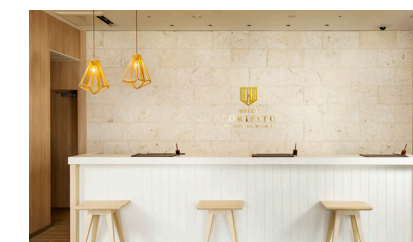

Comfortable Place HOTEL TORIFITO MIYAKOJIMA RESORT

施設のご案内

鍵	オートロック・カードキー1室 ご人数様分
テレビ	一般放送(無料) ※有料放送の取り扱いはございません。
Wi-Fi	無料
冷蔵庫	利用可(中身は空となっております)
洗面所	全室完備
バスルーム	全室完備
トイレ	全室完備
冷暖房	完備 温度調整可
アメニティ	シャンプー・コンディショナー・ボディソープ・ハンドソープ・ 歯ブラシ・フェイスタオル・バスタオル・バスマット・パジャマ・スリッパ
他	加湿空気清浄機・シャワートイレ・ヘアドライヤー・ 消臭剤・セーフティボックス