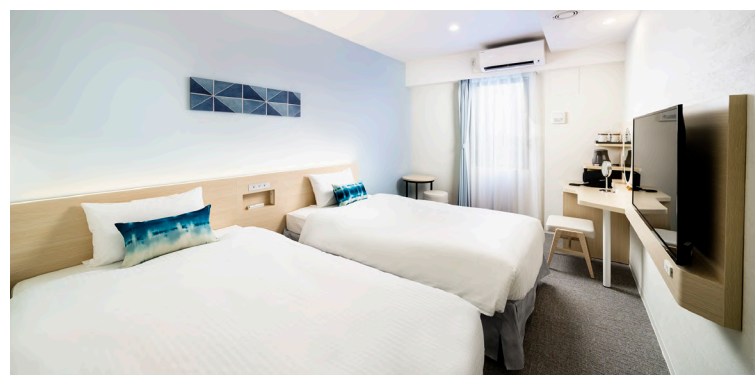

(イメージ)

お食事会場見取り図

Room 客室案内

様々な目的で訪れたこの場所に、「非日常のにおい」「リラックスできる快適性」
どちらの目的にも適応する空間をご提供します。

スタンダードツイン：最大定員3名

宮古島の宮古ブルーを感じさせる落ち着いた空間をお楽しみください。

スーペリアツイン：最大定員3名

22㎡の広々ツイン、バスルームも洗い場付きのゆったり空間で快適にお寛ぎ頂けます。