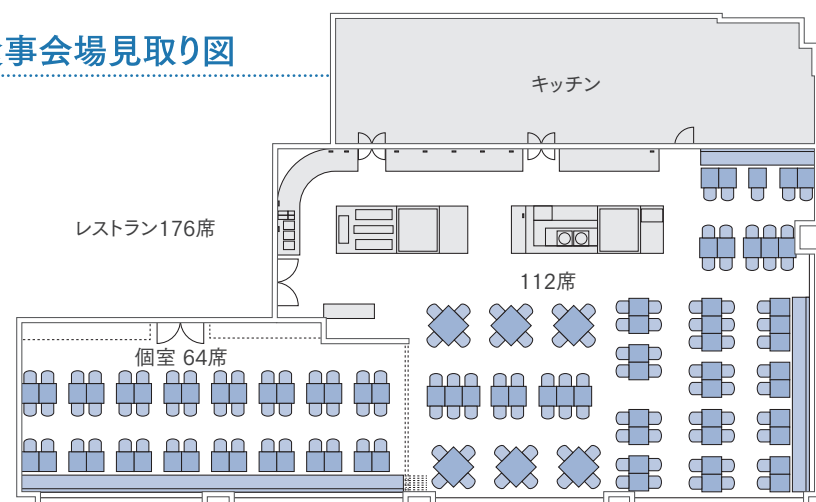

Other その他

建築構造	鉄骨鉄筋コンクリート造、5階建て	大型バス	エントランス通行可
宅配便	ヤマト急便、ゆうパック	駐車場	195台 料金 ¥500/泊

修学旅行・一般団体 のご案内

Comfortable Place

ホテル・トリフィート 宮古島リゾート

〒906-0013 沖縄県宮古島市平良下里2422-1
TEL0980-75-7700 FAX0980-75-7701
info-mmy@torifito.jp https://torifito.jp/miyakojima/

(イメージ)

お食事会場見取り図

Room 客室案内

様々な目的で訪れたこの場所に、「非日常のにおい」「リラックスできる快適性」
どちらの目的にも適応する空間をご提供します。

スタンダードツイン：最大定員3名

宮古島の宮古ブルーを感じさせる落ち着いた空間をお楽しみください。

スーペリアツイン：最大定員3名

22㎡の広々ツイン、バスルームも洗い場付きのゆったり空間で快適にお寛ぎ頂けます。