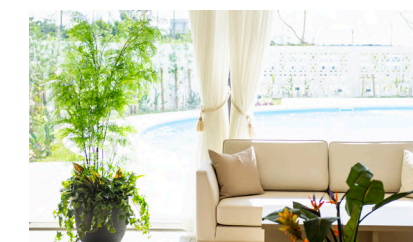

Comfortable Place HOTEL TORIFITO MIYAKOJIMA RESORT

施設のご案内

鍵	オートロック・カードキー1室 ご人数様分
テレビ	一般放送(無料) ※有料放送の取り扱いはございません。
Wi-Fi	無料
冷蔵庫	利用可(中身は空となっております)
洗面所	全室完備
バスルーム	全室完備
トイレ	全室完備
冷暖房	完備 温度調整可
アメニティ	シャンプー・コンディショナー・ボディソープ・ハンドソープ・ 歯ブラシ・フェイスタオル・バスタオル・バスマット・パジャマ・スリッパ
他	加湿空気清浄機・シャワートイレ・ヘアドライヤー・ 消臭剤・セーフティボックス