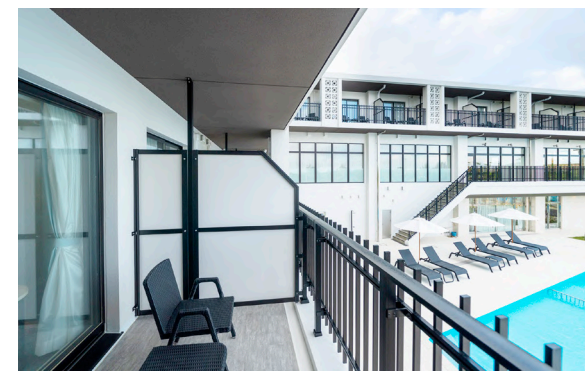

(イメージ)

お食事会場見取り図

Room 客室案内

様々な目的で訪れたこの場所に、「非日常のにおい」「リラックスできる快適性」
どちらの目的にも適応する空間をご提供します。

スタンダードツイン：最大定員3名

宮古島の宮古ブルーを感じさせる落ち着いた空間をお楽しみください。

スーペリアツイン：最大定員3名

22㎡の広々ツイン、バスルームも洗い場付きのゆったり空間で快適にお寛ぎ頂けます。