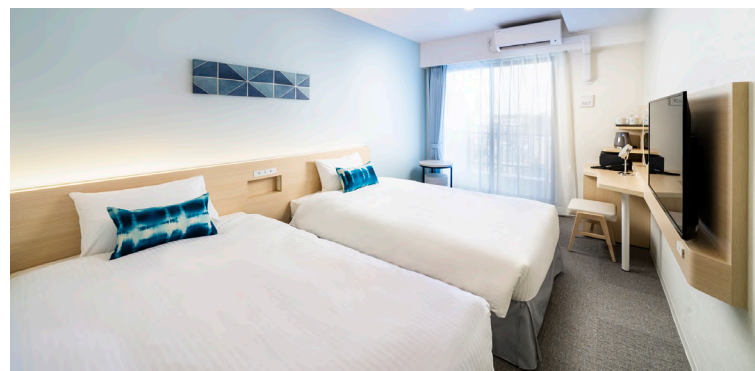

(イメージ)

お食事会場見取り図

Room 客室案内

様々な目的で訪れたこの場所に、「非日常のにおい」「リラックスできる快適性」
どちらの目的にも適応する空間をご提供します。

スタンダードツイン：最大定員3名

宮古島の宮古ブルーを感じさせる落ち着いた空間をお楽しみください。

スーペリアツイン：最大定員3名

22㎡の広々ツイン、バスルームも洗い場付きのゆったり空間で快適にお寛ぎ頂けます。