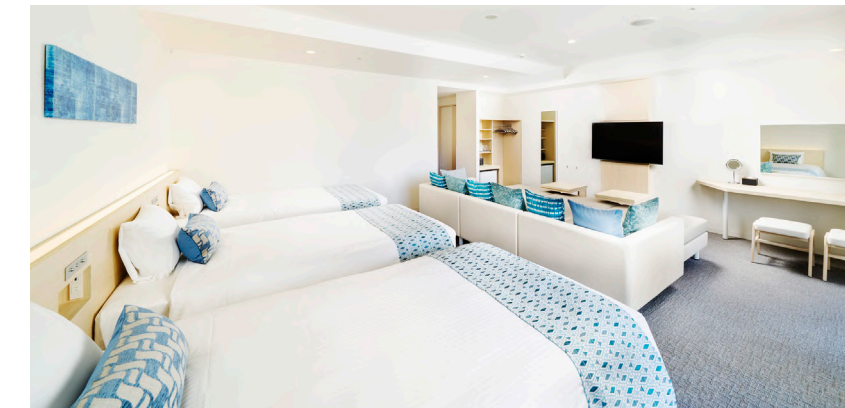

Comfortable Place HOTEL TORIFITO MIYAKOJIMA RESORT

施設のご案内

鍵	オートロック・カードキー1室 ご人数様分
テレビ	一般放送(無料) ※有料放送の取り扱いはございません。
Wi-Fi	無料
冷蔵庫	利用可(中身は空となっております)
洗面所	全室完備
バスルーム	全室完備
トイレ	全室完備
冷暖房	完備 温度調整可
アメニティ	シャンプー・コンディショナー・ボディソープ・ハンドソープ・ 歯ブラシ・フェイスタオル・バスタオル・バスマット・パジャマ・スリッパ
他	加湿空気清浄機・シャワートイレ・ヘアドライヤー・ 消臭剤・セーフティボックス