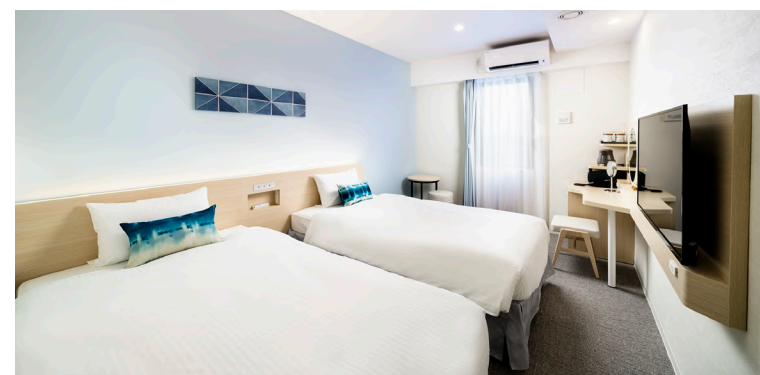

お食事会場見取り図

Room 客室案内

様々な目的で訪れたこの場所に、「非日常のにおい」「リラックスできる快適性」
どちらの目的にも適応する空間をご提供します。

スタンダードツイン：最大定員3名

宮古島の宮古ブルーを感じさせる落ち着いた空間をお楽しみください。

スーペリアツイン：最大定員3名

22㎡の広々ツイン、バスルームも洗い場付きのゆったり空間で快適にお寛ぎ頂けます。

デラックスファミリールーム：最大定員6名

最大6名様までご宿泊可能なテラス付き客室からは屋外プールへ直行可能なリゾート感満載な客室。

施設のご案内

鍵	オートロック・カードキー1室 ご人数様分
テレビ	一般放送(無料) ※有料放送の取り扱いはございません。
Wi-Fi	無料
冷蔵庫	利用可(中身は空となっております)
洗面所	全室完備
バスルーム	全室完備
トイレ	全室完備
冷暖房	完備 温度調整可
アメニティ	シャンプー・コンディショナー・ボディソープ・ハンドソープ・ 歯ブラシ・フェイスタオル・バスタオル・バスマット・パジャマ・スリッパ
他	加湿空気清浄機・シャワートイレ・ヘアドライヤー・ 消臭剤・セーフティボックス