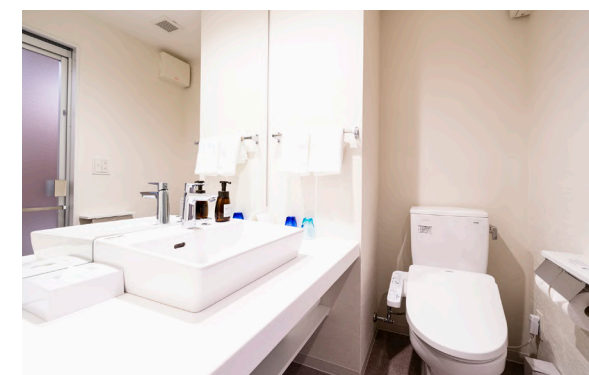

Facilities 施設情報

施設のご案内

5階建て	
喫煙室	2F
コインランドリー	各フロアに完備
レストラン	2F
自販機	2F、4F
駐車場	敷地内70台 第二駐車場130台
エレベーター	3基
館内トイレ	1F・2F
非常口	各フロア
ゲストランドリーサービス	有り
宅配便取次サービス	有り
パブリックプール	季節営業10:00～18:00 (営業期間未定、4月下旬～9月予定)
ホテルSHOP	営業時間 7:00～22:00

お食事会場見取り図

Room 客室案内

様々な目的で訪れたこの場所に、「非日常のにおい」「リラックスできる快適性」
どちらの目的にも適応する空間をご提供します。

スタンダードツイン：最大定員3名

宮古島の宮古ブルーを感じさせる落ち着いた空間をお楽しみください。

スーペリアツイン：最大定員3名

22㎡の広々ツイン、バスルームも洗い場付きのゆったり空間で快適にお寛ぎ頂けます。

デラックスファミリールーム：最大定員6名

最大6名様までご宿泊可能なテラス付き客室からは屋外プールへ直行可能なリゾート感満載な客室。

施設のご案内

鍵	オートロック・カードキー1室 ご人数様分
テレビ	一般放送(無料) ※有料放送の取り扱いはございません。
Wi-Fi	無料
冷蔵庫	利用可(中身は空となっております)
洗面所	全室完備
バスルーム	全室完備
トイレ	全室完備
冷暖房	完備 温度調整可
アメニティ	シャンプー・コンディショナー・ボディソープ・ハンドソープ・ 歯ブラシ・フェイスタオル・バスタオル・バスマット・パジャマ・スリッパ
他	加湿空気清浄機・シャワートイレ・ヘアドライヤー・ 消臭剤・セーフティボックス