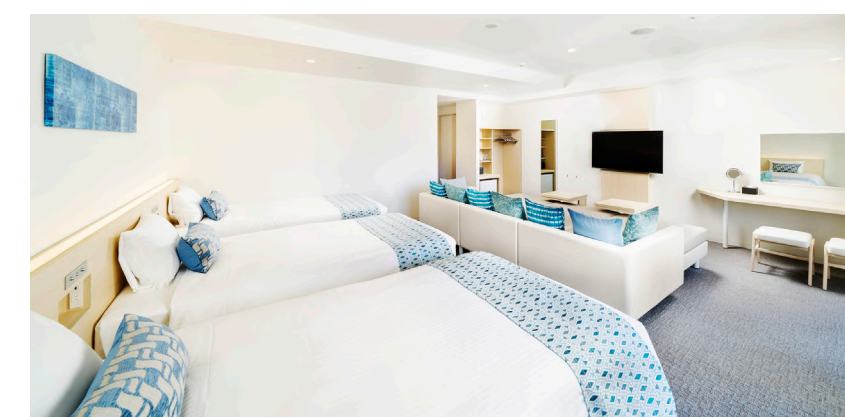

施設のご案内

鍵	オートロック・カードキー1室 ご人数様分
テレビ	一般放送(無料) ※有料放送の取り扱いはございません。
Wi-Fi	無料
冷蔵庫	利用可(中身は空となっております)
洗面所	全室完備
バスルーム	全室完備
トイレ	全室完備
冷暖房	完備 温度調整可
アメニティ	シャンプー・コンディショナー・ボディソープ・ハンドソープ・ 歯ブラシ・フェイスタオル・バスタオル・バスマット・パジャマ・スリッパ
他	加湿空気清浄機・シャワートイレ・ヘアドライヤー・ 消臭剤・セーフティボックス