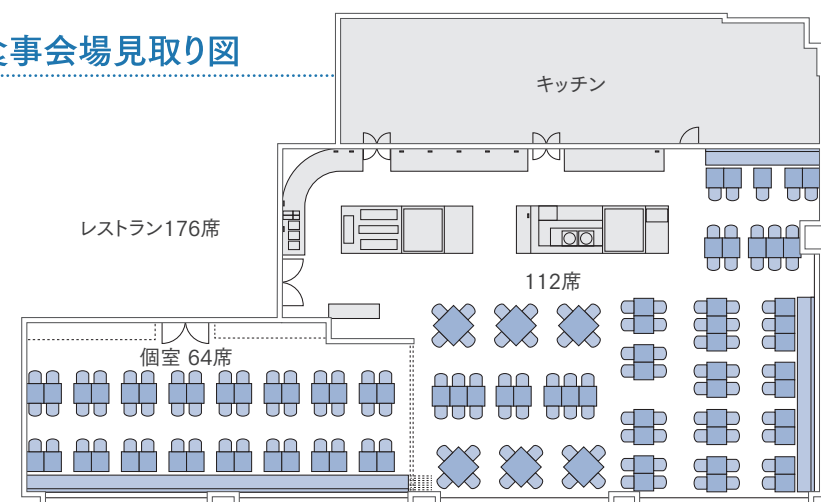

Other その他

建築構造	鉄骨鉄筋コンクリート造、5階建て	大型バス	エントランス通行可
宅配便	ヤマト急便、ゆうパック	駐車場	195台 料金 ¥500/泊

修学旅行・一般団体 のご案内

HOTEL
TORIFITO
MIYAKOJIMA RESORT

このイメージは実際の写真を元に合成したものです。

Comfortable Place

ホテル・トリフィート 宮古島リゾート

〒906-0013 沖縄県宮古島市平良下里2422-1
TEL0980-75-7700 FAX0980-75-7701
info-mmy@torifito.jp https://torifito.jp/miyakojima/

お食事会場見取り図

Room 客室案内

様々な目的で訪れたこの場所に、「非日常のにおい」「リラックスできる快適性」
どちらの目的にも適応する空間をご提供します。

スタンダードツイン：最大定員3名

宮古島の宮古ブルーを感じさせる落ち着いた空間をお楽しみください。

スーペリアツイン：最大定員3名

22㎡の広々ツイン、バスルームも洗い場付きのゆったり空間で快適にお寛ぎ頂けます。

デラックスファミリールーム：最大定員6名