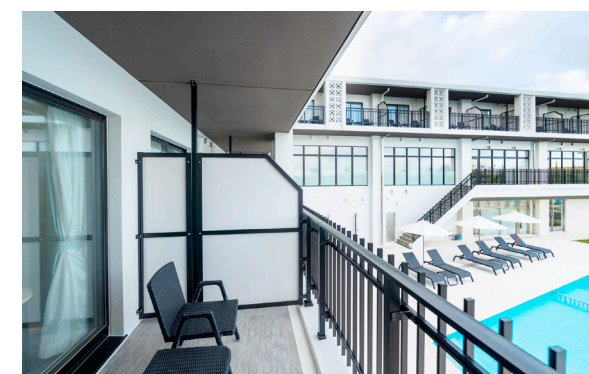

スーペリアツイン：最大定員3名

22㎡の広々ツイン、バスルームも洗い場付きのゆったり空間で快適にお寛ぎ頂けます。