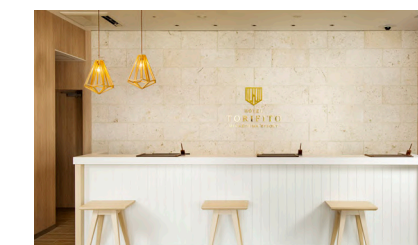

施設のご案内

鍵	オートロック・カードキー1室 ご人数様分
テレビ	一般放送(無料) ※有料放送の取り扱いはございません。
Wi-Fi	無料
冷蔵庫	利用可(中身は空となっております)
洗面所	全室完備
バスルーム	全室完備
トイレ	全室完備
冷暖房	完備 温度調整可
アメニティ	シャンプー・コンディショナー・ボディソープ・ハンドソープ・ 歯ブラシ・フェイスタオル・バスタオル・バスマット・パジャマ・スリッパ
他	加湿空気清浄機・シャワートイレ・ヘアドライヤー・ 消臭剤・セーフティボックス