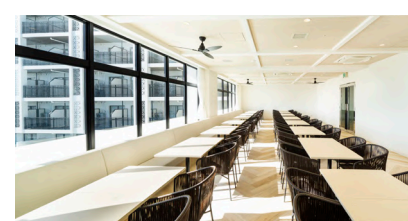

Food 食事案内

LOCAL DINING Aqua Blue アクアブルー

地場の食材やメニューを取り入れた地産buffetをお届けいたします。

176名
176席

朝食 6:15~10:00 (LO 9:30)
夕食 17:30~22:00 (LO 21:30)

食事会場

お食事スタイル

(イメージ)

お食事会場見取り図

Room 客室案内

様々な目的で訪れたこの場所に、「非日常のにおい」「リラックスできる快適性」
どちらの目的にも適応する空間をご提供します。

スタンダードツイン：最大定員3名

宮古島の宮古ブルーを感じさせる落ち着いた空間をお楽しみください。

スーペリアツイン：最大定員3名

22㎡の広々ツイン、バスルームも洗い場付きのゆったり空間で快適にお寛ぎ頂けます。

デラックスファミリールーム：最大定員6名

最大6名様までご宿泊可能なテラス付き客室からは屋外プールへ直行可能なリゾート感満載な客室。

施設のご案内

鍵	オートロック・カードキー1室 ご人数様分
テレビ	一般放送(無料) ※有料放送の取り扱いはございません。
Wi-Fi	無料
冷蔵庫	利用可(中身は空となっております)
洗面所	全室完備
バスルーム	全室完備
トイレ	全室完備
冷暖房	完備 温度調整可
アメニティ	シャンプー・コンディショナー・ボディソープ・ハンドソープ・ 歯ブラシ・フェイスタオル・バスタオル・バスマット・パジャマ・スリッパ
他	加湿空気清浄機・シャワートイレ・ヘアドライヤー・ 消臭剤・セーフティボックス