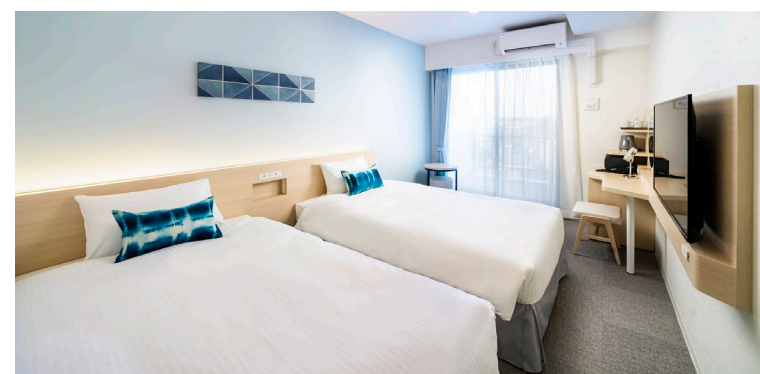

お食事会場見取り図

Room 客室案内

様々な目的で訪れたこの場所に、「非日常のにおい」「リラックスできる快適性」
どちらの目的にも適応する空間をご提供します。

スタンダードツイン：最大定員3名

宮古島の宮古ブルーを感じさせる落ち着いた空間をお楽しみください。

スーペリアツイン：最大定員3名

22㎡の広々ツイン、バスルームも洗い場付きのゆったり空間で快適にお寛ぎ頂けます。

デラックスファミリールーム：最大定員6名

最大6名様までご宿泊可能なテラス付き客室からは屋外プールへ直行可能なリゾート感満載な客室。

施設のご案内

鍵	オートロック・カードキー1室 ご人数様分
テレビ	一般放送(無料) ※有料放送の取り扱いはございません。
Wi-Fi	無料
冷蔵庫	利用可(中身は空となっております)
洗面所	全室完備
バスルーム	全室完備
トイレ	全室完備
冷暖房	完備 温度調整可
アメニティ	シャンプー・コンディショナー・ボディソープ・ハンドソープ・ 歯ブラシ・フェイスタオル・バスタオル・バスマット・パジャマ・スリッパ
他	加湿空気清浄機・シャワートイレ・ヘアドライヤー・ 消臭剤・セーフティボックス