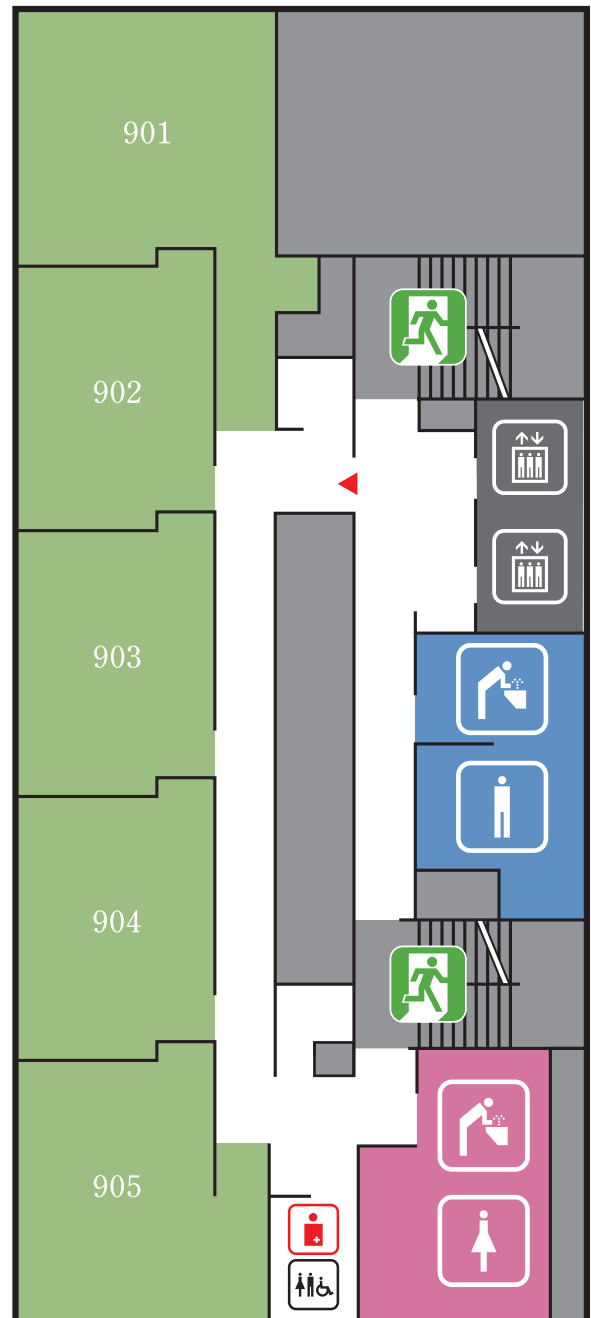

FLOOR MAP

B1F

2F

 Front Desk
フロント

 Lounge
ラウンジ

 Spa
大浴場

 Elevator
エレベーター

 Lavatory
洗面室

 Vending Machine
自動販売機

 Restroom
トイレ

 Microwave
電子レンジ

 Smoking Room
喫煙室

 Coin Laundry
コインランドリー

 Emergency Stairs
避難階段

FLOOR MAP

5F

7F

   Restroom
トイレ

 Elevator
エレベーター

 Emergency Stairs
避難階段

 Rental Items
貸出品

 Lavatory
洗面室

 Luggage
荷物置場

FLOOR MAP

3F

4F

-  Restroom
トイレ
-  Rental Items
貸出品
-  Luggage
荷物置場
-  Elevator
エレベーター
-  Lavatory
洗面室
-  Emergency Stairs
避難階段

FLOOR MAP

8F

9F

    Restroom
トイレ

 Lavatory
洗面室