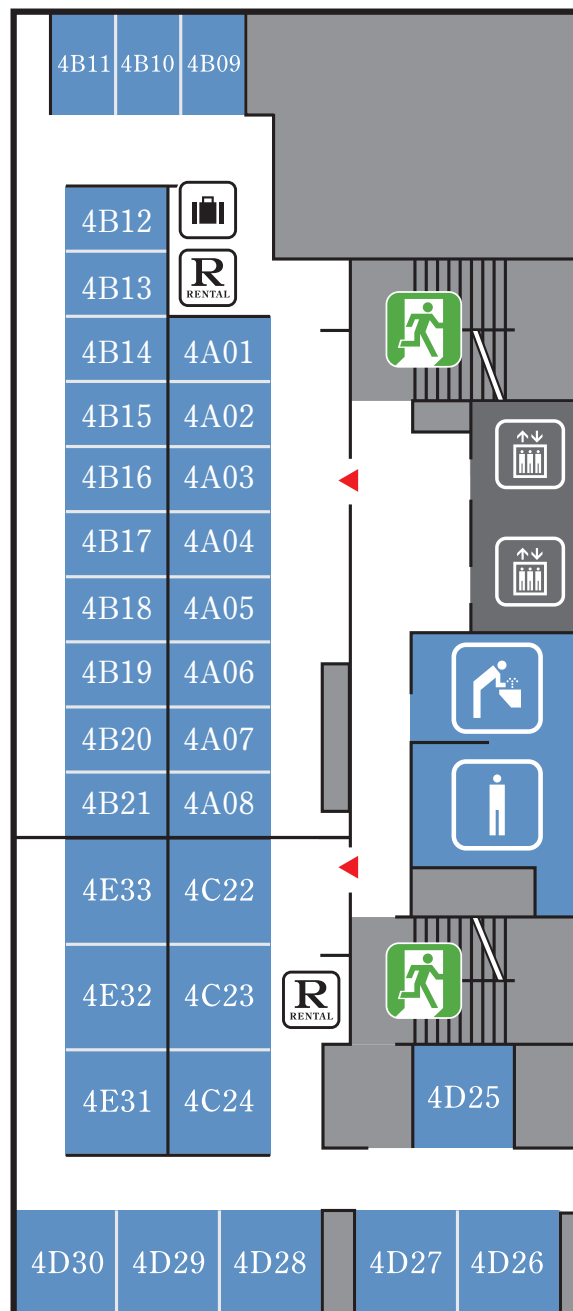

FLOOR MAP

B1F

2F

 Front Desk
フロント

 Lounge
ラウンジ

 Spa
大浴場

 Elevator
エレベーター

 Lavatory
洗面室

  Restroom
トイレ

 Rental Items
貸出品

 Luggage
荷物置場

 Elevator
エレベーター

 Lavatory
洗面室

 Emergency Stairs
避難階段

FLOOR MAP

6F

7F

   Restroom
トイレ

 Elevator
エレベーター

 Emergency Stairs
避難階段

 Rental Items
貸出品

 Lavatory
洗面室

 Luggage
荷物置場

FLOOR MAP

3F

4F

-  Restroom
トイレ
-  Rental Items
貸出品
-  Luggage
荷物置場
-  Elevator
エレベーター
-  Lavatory
洗面室
-  Emergency Stairs
避難階段

FLOOR MAP

8F

9F

    Restroom
トイレ

 Lavatory
洗面室