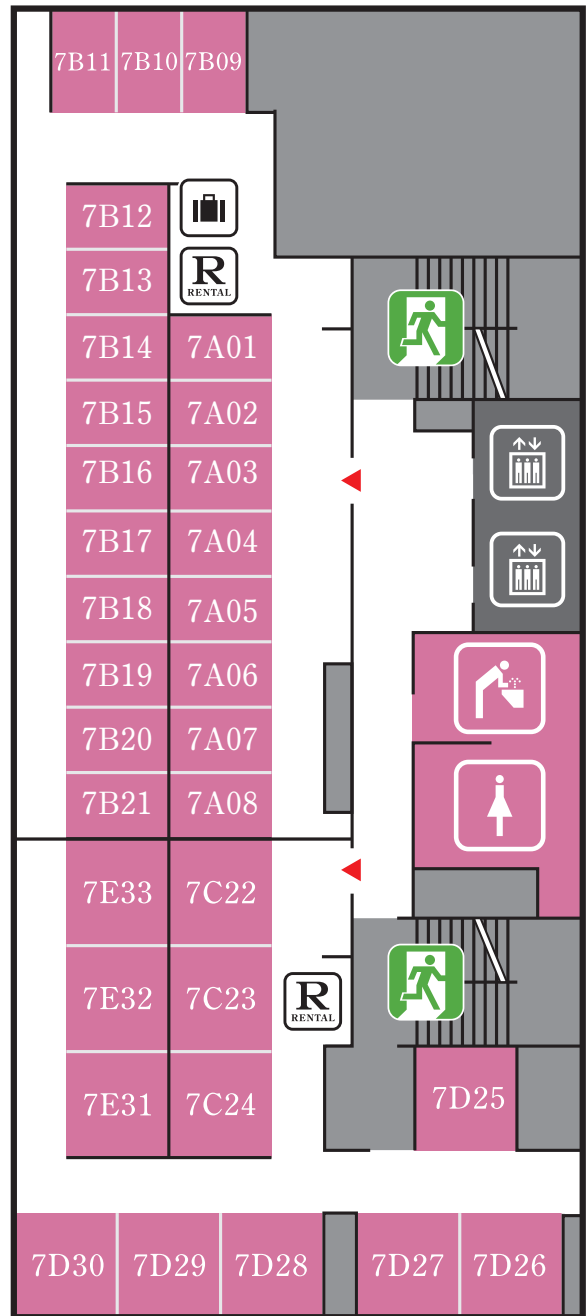

FLOOR MAP

B1F

2F

 Front Desk
フロント

 Lounge
ラウンジ

 Spa
大浴場

 Elevator
エレベーター

 Lavatory
洗面室

 Vending Machine
自動販売機

 Restroom
トイレ

 Microwave
電子レンジ

 Smoking Room
喫煙室

 Coin Laundry
コインランドリー

 Emergency Stairs
避難階段

FLOOR MAP

5F

  Restroom
トイレ

 Rental Items
貸出品

 Luggage
荷物置場

 Elevator
エレベーター

 Lavatory
洗面室

 Emergency Stairs
避難階段

FLOOR MAP

6F

7F

   Restroom
トイレ

 Elevator
エレベーター

 Emergency Stairs
避難階段

 Rental Items
貸出品

 Lavatory
洗面室

 Luggage
荷物置場

FLOOR MAP