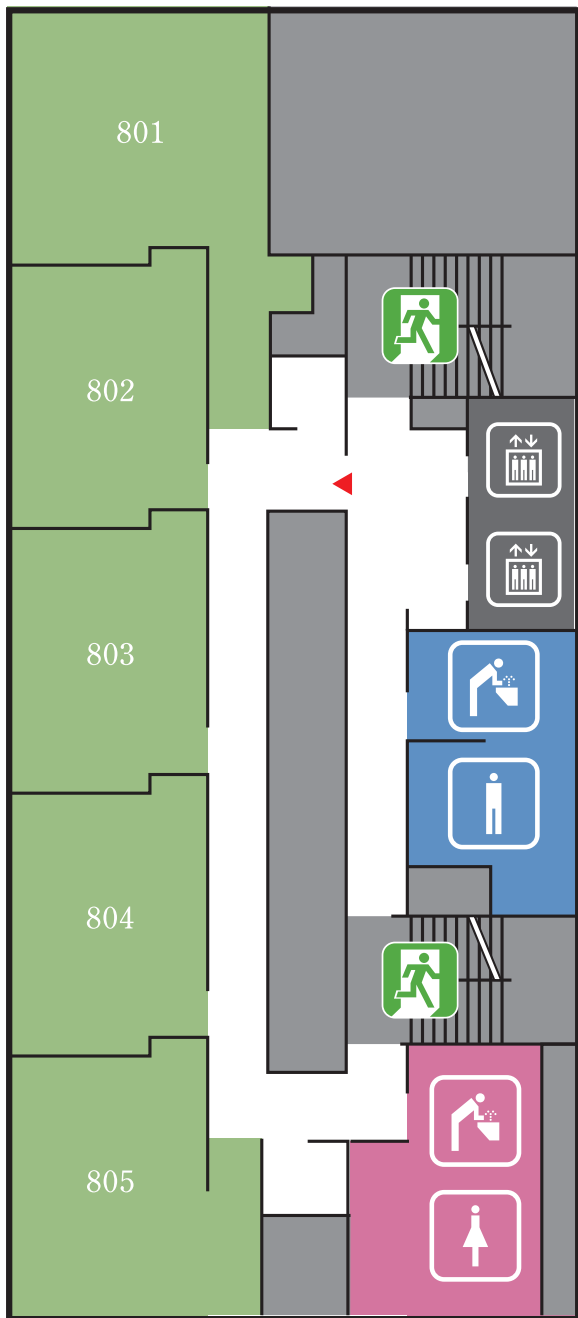

FLOOR MAP

B1F

2F

 Front Desk
フロント

 Lounge
ラウンジ

 Spa
大浴場

 Elevator
エレベーター

 Lavatory
洗面室

 Vending Machine
自動販売機

 Restroom
トイレ

 Microwave
電子レンジ

 Smoking Room
喫煙室

 Coin Laundry
コインランドリー

 Emergency Stairs
避難階段

FLOOR MAP

5F

7F

   Restroom
トイレ

 Elevator
エレベーター

 Emergency Stairs
避難階段

 Rental Items
貸出品

 Lavatory
洗面室

 Luggage
荷物置場

FLOOR MAP

3F

4F

-  Restroom
トイレ
-  Rental Items
貸出品
-  Luggage
荷物置場
-  Elevator
エレベーター
-  Lavatory
洗面室
-  Emergency Stairs
避難階段

FLOOR MAP

8F

9F

    Restroom
トイレ

 Lavatory
洗面室