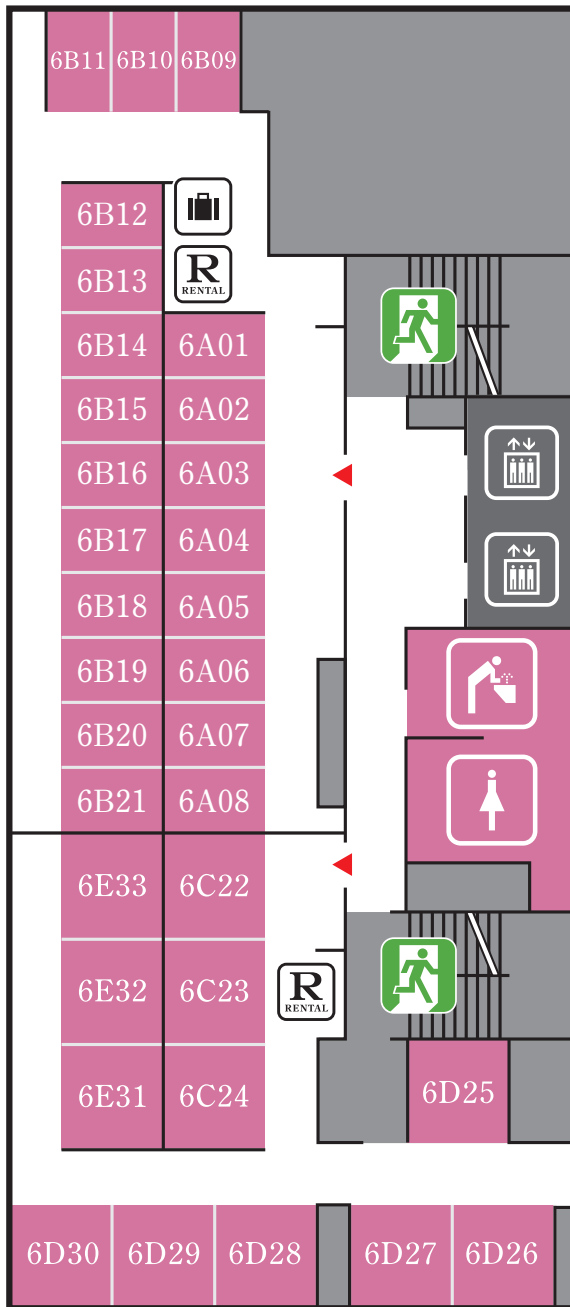

FLOOR MAP

B1F

2F

 Front Desk
フロント

 Lounge
ラウンジ

 Spa
大浴場

 Elevator
エレベーター

 Lavatory
洗面室

 Vending Machine
自動販売機

 Restroom
トイレ

 Microwave
電子レンジ

 Smoking Room
喫煙室

 Coin Laundry
コインランドリー

 Emergency Stairs
避難階段

FLOOR MAP

5F

  Restroom
トイレ

 Rental Items
貸出品

 Luggage
荷物置場

 Elevator
エレベーター

 Lavatory
洗面室

 Emergency Stairs
避難階段

FLOOR MAP

6F

7F

   Restroom
トイレ

 Elevator
エレベーター

 Emergency Stairs
避難階段

 Rental Items
貸出品

 Lavatory
洗面室

 Luggage
荷物置場

FLOOR MAP