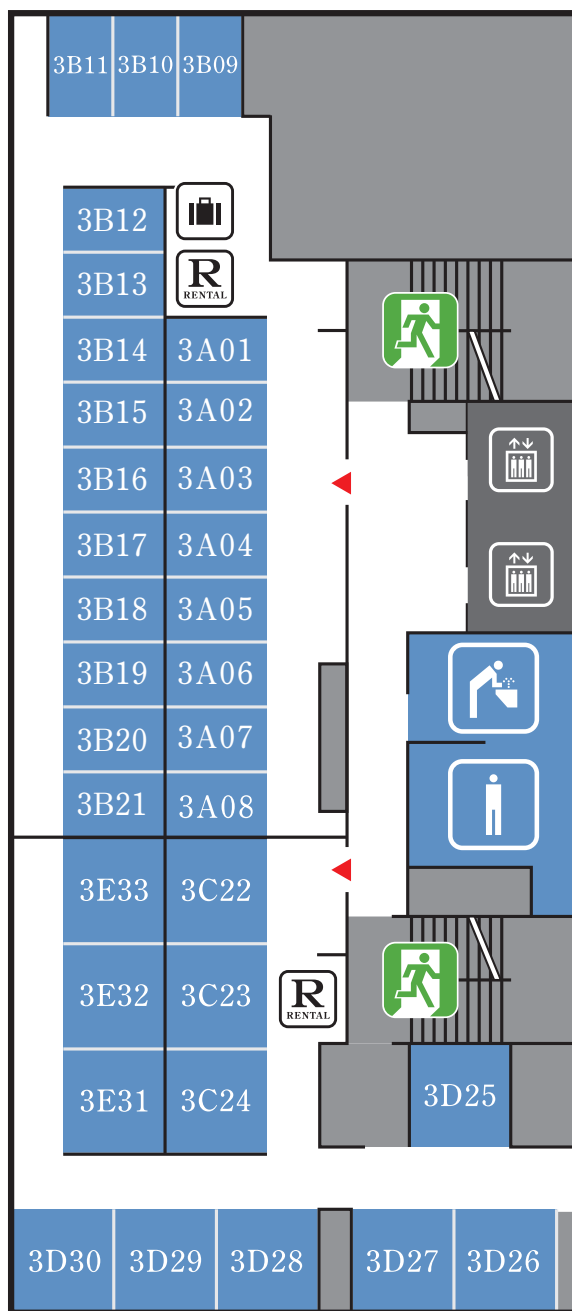

FLOOR MAP

B1F

2F

 Front Desk
フロント

 Lounge
ラウンジ

 Spa
大浴場

 Elevator
エレベーター

 Lavatory
洗面室

 Vending Machine
自動販売機

 Restroom
トイレ

 Microwave
電子レンジ

 Smoking Room
喫煙室

 Coin Laundry
コインランドリー

 Emergency Stairs
避難階段

FLOOR MAP

5F

7F

   Restroom
トイレ

 Elevator
エレベーター

 Emergency Stairs
避難階段

 Rental Items
貸出品

 Lavatory
洗面室

 Luggage
荷物置場

FLOOR MAP

3F

4F

-  Restroom
トイレ
-  Rental Items
貸出品
-  Luggage
荷物置場
-  Elevator
エレベーター
-  Lavatory
洗面室
-  Emergency Stairs
避難階段

FLOOR MAP

8F

9F

    Restroom
トイレ

 Lavatory
洗面室