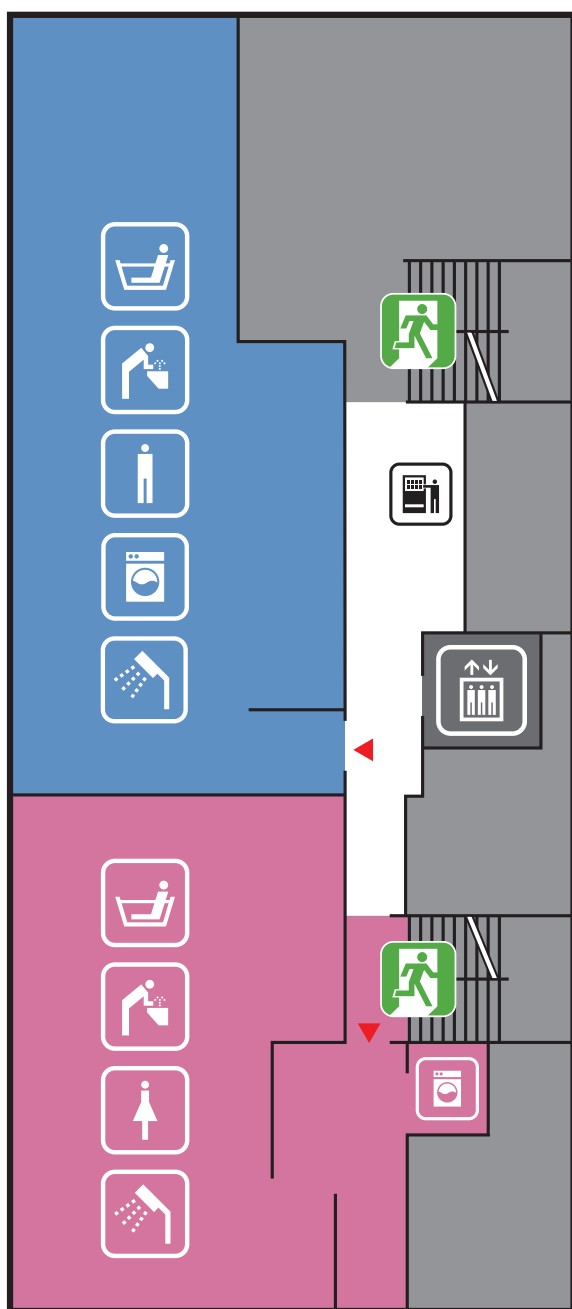

FLOOR MAP

B1F

2F

 Front Desk
フロント

 Lounge
ラウンジ

 Spa
大浴場

 Elevator
エレベーター

 Lavatory
洗面室

 Vending Machine
自動販売機

 Restroom
トイレ

 Microwave
電子レンジ

 Smoking Room
喫煙室

 Coin Laundry
コインランドリー

 Emergency Stairs
避難階段

FLOOR MAP

5F

  Restroom
トイレ

 Rental Items
貸出品

 Luggage
荷物置場

 Elevator
エレベーター

 Lavatory
洗面室

 Emergency Stairs
避難階段

FLOOR MAP

6F

7F

   Restroom
トイレ

 Elevator
エレベーター

 Emergency Stairs
避難階段

 Rental Items
貸出品

 Lavatory
洗面室

 Luggage
荷物置場

FLOOR MAP