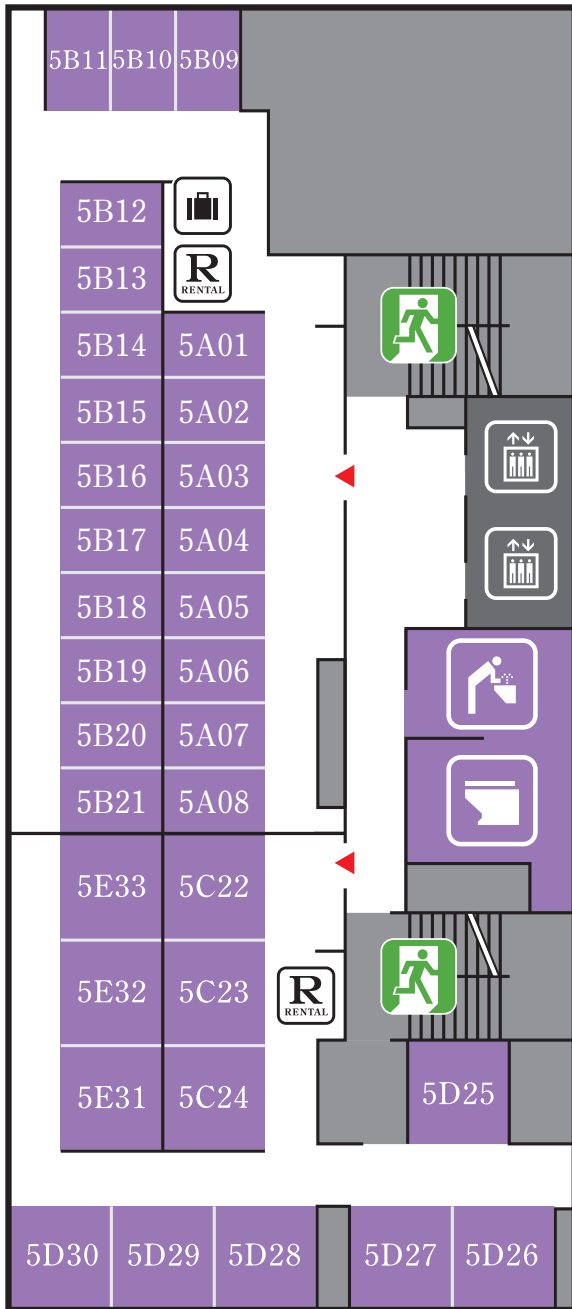

FLOOR MAP

B1F

2F

 Front Desk
フロント

 Lounge
ラウンジ

 Spa
大浴場

 Elevator
エレベーター

 Lavatory
洗面室

 Vending Machine
自動販売機

 Restroom
トイレ

 Microwave
電子レンジ

 Smoking Room
喫煙室

 Coin Laundry
コインランドリー

 Emergency Stairs
避難階段

FLOOR MAP

5F

  Restroom
トイレ

 Rental Items
貸出品

 Luggage
荷物置場

 Elevator
エレベーター

 Lavatory
洗面室

 Emergency Stairs
避難階段

FLOOR MAP

6F

7F

   Restroom
トイレ

 Elevator
エレベーター

 Emergency Stairs
避難階段

 Rental Items
貸出品

 Lavatory
洗面室

 Luggage
荷物置場

FLOOR MAP